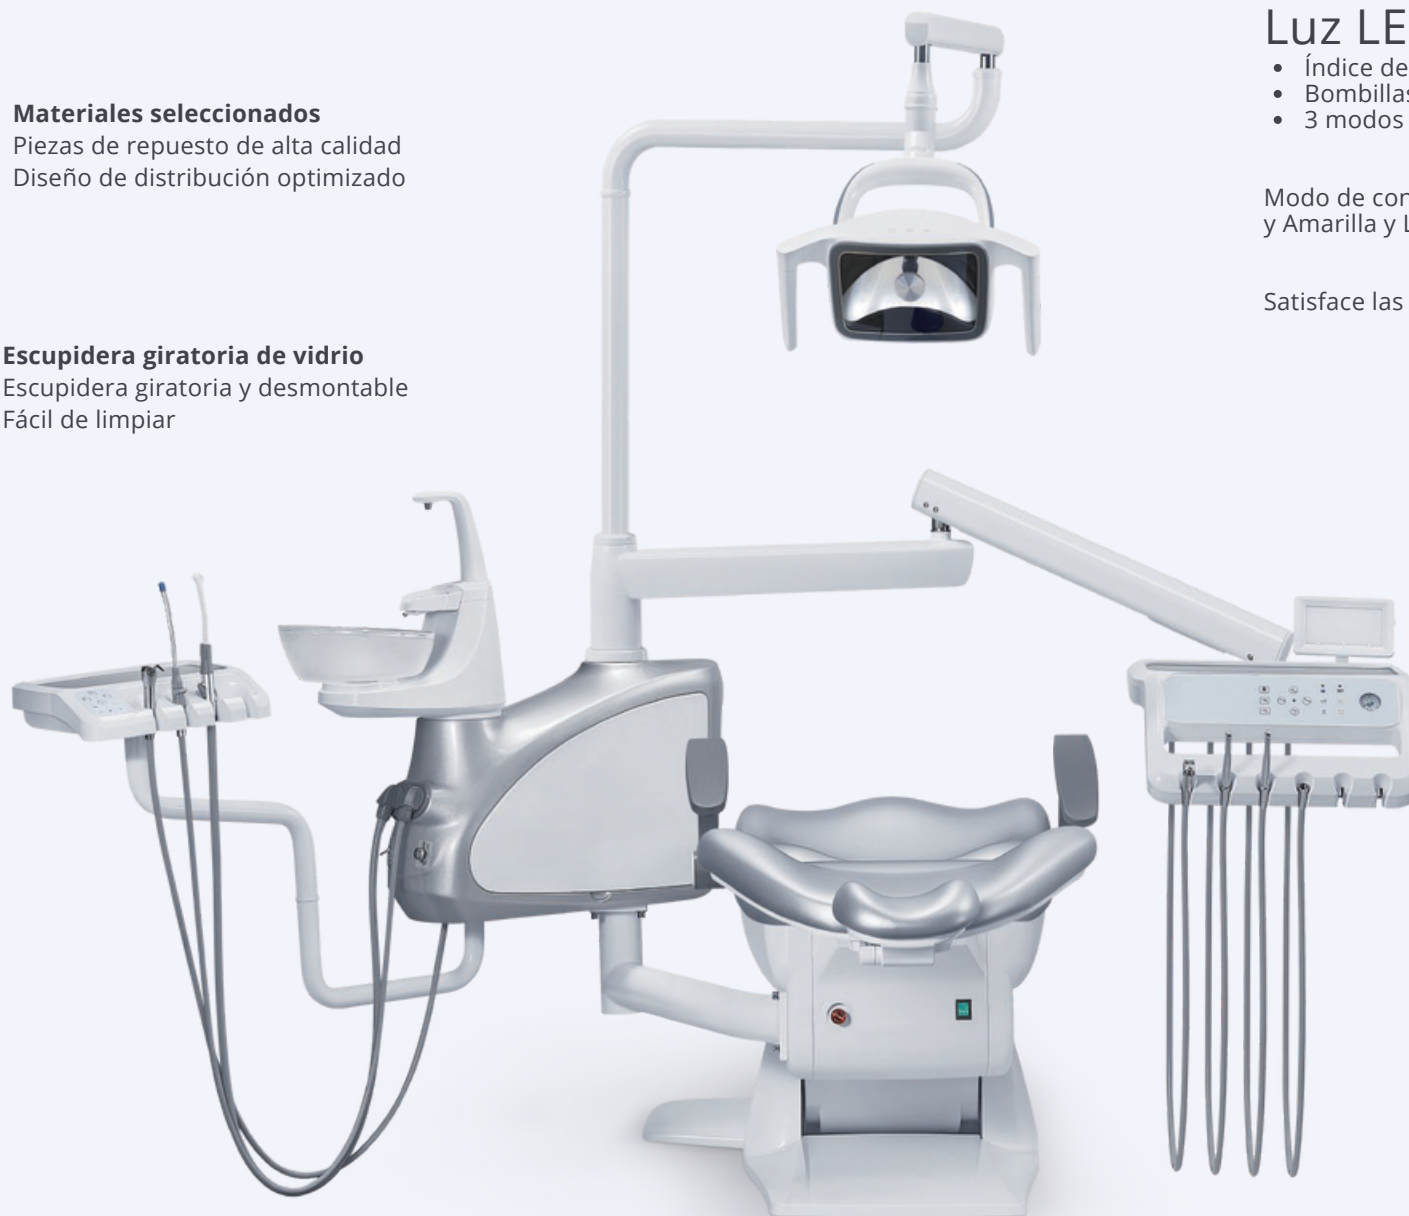

Nuevo diseño de caja lateral giratoria

Fácil de mover y proporciona más espacio durante el trabajo

Materiales seleccionados

Piezas de repuesto de alta calidad
Diseño de distribución optimizado

Escupidera giratoria de vidrio

Escupidera giratoria y desmontable
Fácil de limpiar

Luz LED con sensor

- Índice de reproducción de color RA>90
- Bombillas importadas
- 3 modos de fuente de luz

Modo de control: Modo sensor y Modo botón
Modo de luz: Blanca y Amarilla y Luz mixta

Satisface las necesidades de diferentes tratamientos dentales.

Pedal multifunción

Diseño moderno, mango metálico único
con control de posición de la silla,
enjuague de la escupidera y control de llenado de
vaso

Lavado de escupidera

Luz de operación

Posición de emergencia

Llenado de vaso

visor de radiografías

Ajuste de posición del sillón

Panel de control de 13 teclas con 6 soportes de posición

Diseño nuevo y moderno
Gran espacio con almohadilla de silicona esterilizable y anti-manchas