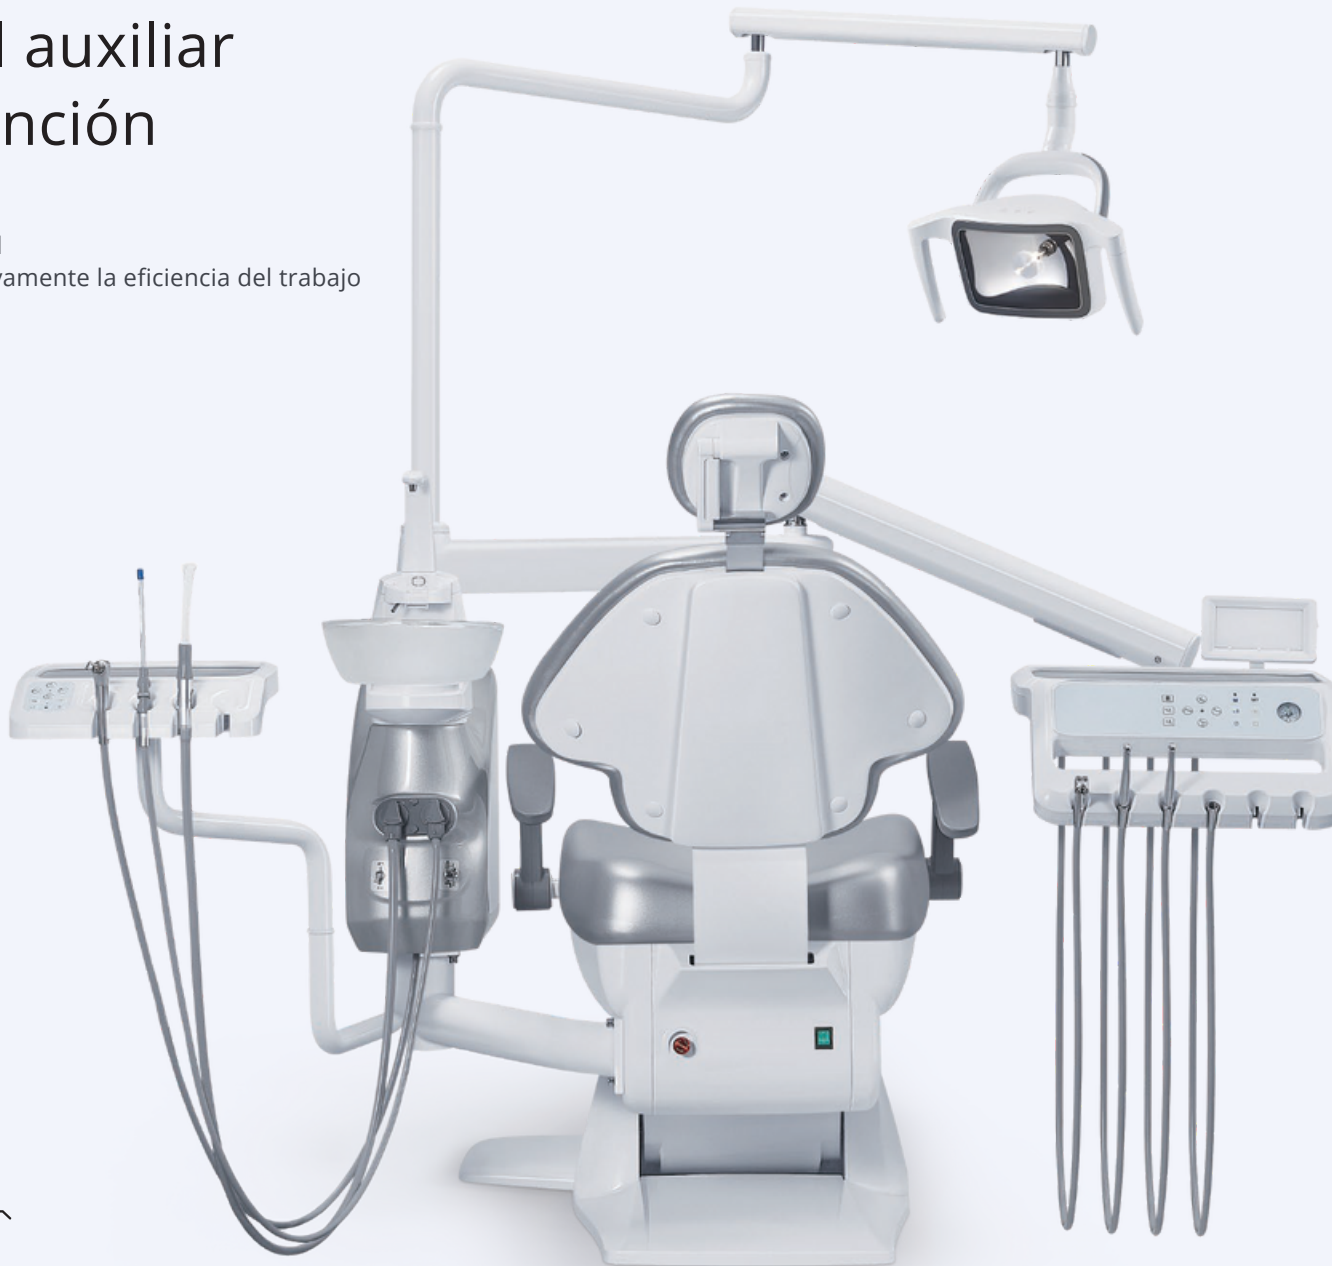

Control auxiliar multifunción

9 botones en total mejora significativamente la eficiencia del trabajo del asistente

Calentador de agua

Lavado de escupidera

Llenado de vaso

Posición para escupir

Luz de operación

Ajuste de posición del sillón

Actualización de la bandeja de instrumentos

R

Posición cero

Calentador de agua

SET

Configuración

Posición para escupir

Lavado de escupidera

Luz de operación

Posición de emergencia

Llenado de vaso

visor de radiografías

Ajuste de posición del sillón

Panel de control de 13 teclas con 6 soportes de posición

Diseño nuevo y moderno
Gran espacio con almohadilla de silicona esterilizable y anti-manchas